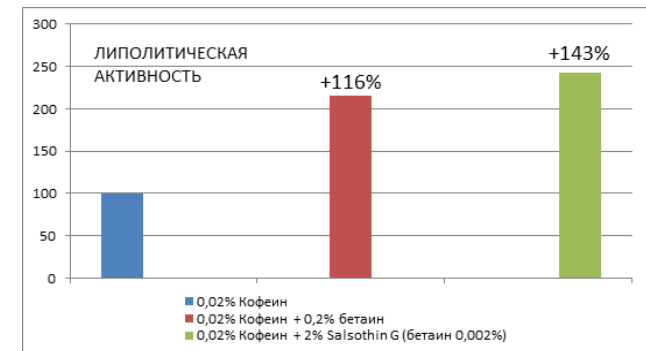

“ADIPO-MINIMISER” / “УМЕНЬШИТЕЛЬ ЖИРА”

- РАЗДЕЛЕНИЕ ЛИПИДНЫХ КАПЕЛЬ ДЛЯ УЛУЧШЕНИЯ СЖИГАНИЯ ЖИРОВ
- РАЗБИВАНИЕ БОЛЬШИХ ЛИПИДНЫХ КАПЕЛЬ ДЕЛАЕТ ИХ БОЛЕЕ ДОСТУПНЫМИ ДЛЯ ЛИПОЛИТИЧЕСКИХ АГЕНТОВ
- СТИМУЛЯЦИЯ СПОНТАННОГО ЛИПОЛИЗА
- ПОВЫШЕНИЕ АКТИВНОСТИ ЛИПОЛИТИКОВ