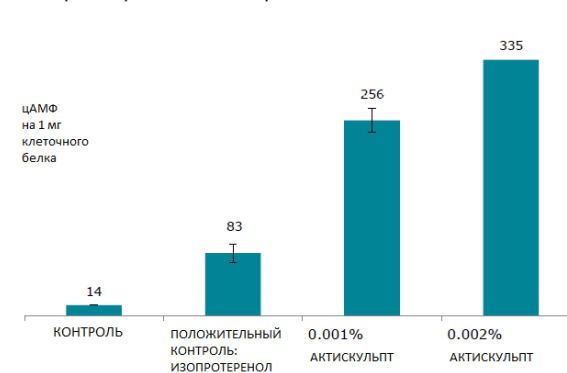

#### КОЛЕУС ФОРСКОЛИИ

ЭКСТРАКТ СОДЕРЖИТ ФОРСКОЛИН

- СТИМУЛИРУЕТ НАКОПЛЕНИЕ цАМФ
- СТИМУЛИРУЕТ ПРОЦЕССЫ ЛИПОЛИЗА

#### КОММИФОРА МУКУЛ

ЭКСТРАКТ СМОЛЫ ДЕРЕВА МУКУЛ МИРРА.  
АКТИВНЫМИ СОСТАВЛЯЮЩИМИ  
ЯВЛЯЮТСЯ ГУГГУЛСТЕРОНЫ.

- ПРЕДОТВРАЩАЕТ НАКОПЛЕНИЕ ЛИПИДОВ

КОНЦЕНТРАЦИЯ КЛЕТОЧНОГО цАМФ